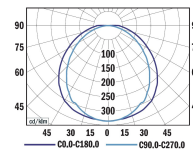

MIDUS LED

/Neuheiten

Produktdatenblatt

- Wanne aus Polycarbonat
- Leuchtenunterteil aus Polycarbonat
- Befestigungsklammern aus Edelstahl (INOX)
- Flickerfrei (ripple free)
- Lichtfarbe: cool white 4000K
- IK08; IP66
- Ra>80
- Ausstrahlwinkel: 120°
- 3 Varianten: Standard, durchgangsverdrahtet (DV), Bewegungssensor
- Farbe: grau
- OPTION: warm white 3000K

grau, Polycarbonat opal, LED
Abstrahlwinkel: 120°, Maße: L= 1500mm x B= 89mm x H= 78mm
IP66, 5 Jahre, inkl. Treiber

70-H004AV0005-BWM

FR-Wannenl. MIDUS L LED
28/35/42/50W 230V 4000K
4400/5400/6400/7300Nlm IP66
opal/grau L=1500mm inkl. Sensor
LED 28/35/42/50W 230V
Lichtfarbe: 4000K,
4400/5400/6400/7300 Nlm
3 MacAdam

grau, Polycarbonat opal, Sensor
Abstrahlwinkel: 120°, Maße: L= 1500mm x B= 89mm x H= 78mm
IP66, 5 Jahre, inkl. Treiber

70-H004AV0005-DV

FR-Wannenl. MIDUS L LED
28/35/42/50W 230V 4000K
4400/5400/6400/7300Nlm IP66
opal/grau L=1500mm inkl. DV
LED 28/35/42/50W 230V
Lichtfarbe: 4000K,
4400/5400/6400/7300 Nlm
3 MacAdam

grau, Polycarbonat opal, DV
Abstrahlwinkel: 120°, Maße: L= 1500mm x B= 89mm x H= 78mm
IP66, 5 Jahre, inkl. Treiber