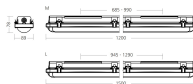

MIDUS LED

/Neuheiten

Produktdatenblatt

- Wanne aus Polycarbonat
- Leuchtenunterteil aus Polycarbonat
- Befestigungsklammern aus Edelstahl (INOX)
- Flickerfrei (ripple free)
- Lichtfarbe: cool white 4000K
- IK08; IP66
- Ra>80
- Ausstrahlwinkel: 120°
- 3 Varianten: Standard, durchgangsverdrahtet (DV), Bewegungssensor
- Farbe: grau
- OPTION: warm white 3000K

Dieses Produkt gibt es in folgenden Ausführungen:

| Best.-Nr. | Leuchtmittel | Detailinfos |
|-------------------|---|--|
| 70-H004AV0002 | FR-Wannenl. MIDUS M LED 20/25/30/35W 230V 4000K 3150/3850/4600/5200Nlm IP66 opal/grau L=1200mm LED 20/25/30/35W 230V Lichtfarbe: 4000K, 3150/3850/4600/5200 Nlm 3 MacAdam | grau, Polycarbonat opal, LED Abstrahlwinkel: 120°, Maße: L= 1200mm x B= 89mm x H= 78mm IP66, 5 Jahre, inkl. Treiber |
| 70-H004AV0002-BWM | FR-Wannenl. MIDUS M LED 20/25/30/35W 230V 4000K 3150/3850/4600/5200Nlm IP66 opal/grau L=1200mm inkl. Sensor LED 20/25/30/35W 230V Lichtfarbe: 4000K, 3150/3850/4600/5200 Nlm 3 MacAdam | grau, Polycarbonat opal, Sensor Abstrahlwinkel: 120°, Maße: L= 1200mm x B= 89mm x H= 78mm IP66, 5 Jahre, inkl. Treiber |
| 70-H004AV0002-DV | FR-Wannenl. MIDUS M LED 20/25/30/35W 230V 4000K 3150/3850/4600/5200Nlm IP66 opal/grau L=1200mm inkl. DV LED 20/25/30/35W 230V Lichtfarbe: 4000K, 3150/3850/4600/5200 Nlm 3 MacAdam | grau, Polycarbonat opal, DV Abstrahlwinkel: 120°, Maße: L= 1200mm x B= 89mm x H= 78mm IP66, 5 Jahre, inkl. Treiber |

grau, Polycarbonat opal, LED
Abstrahlwinkel: 120°, Maße: L= 1500mm x B= 89mm x H= 78mm
IP66, 5 Jahre, inkl. Treiber

70-H004AV0005-BWM

FR-Wannenl. MIDUS L LED
28/35/42/50W 230V 4000K
4400/5400/6400/7300Nlm IP66
opal/grau L=1500mm inkl. Sensor
LED 28/35/42/50W 230V
Lichtfarbe: 4000K,
4400/5400/6400/7300 Nlm
3 MacAdam

grau, Polycarbonat opal, DV
Abstrahlwinkel: 120°, Maße: L= 1500mm x B= 89mm x H= 78mm
IP66, 5 Jahre, inkl. Treiber