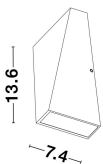

MILEY

/DEKORATIV/Badezimmerleuchten/Badezimmerleuchten

Produktdatenblatt

- Leuchtmittel: LED 6 Watt
- IP:54
- Lichtfarbe:3000k 397lm
- Material: ALUMINIUM & GLASS
- Farbe: SANDY WHITE
- Maße: L=7.4cm W:7.4cm H:13.6cm
- BULB: INCLUDED

9202261_2

9202261_3

9202261_4

9202261_5

9202261_6

9202261_7

MILEY - 9202261
Sandy White Aluminium & Glass
LED 6 Watt 230 Volt
397lm 3000K IP54
Light Up & Down
L: 7.4 W: 7.4 H: 13.6 cm

5 212017 423849

9202261_8

9202261_10

Dieses Produkt gibt es in folgenden Ausführungen:

Best.-Nr.	Leuchtmittel	Detailinfos
28-9202261	MILEY LED 6 Watt Lichtfarbe: 3000K,	SANDY WHITE, ALUMINIUM & GLASS, Maße: L=7.4cm W:7.4cm H:13.6cm IP54,