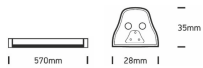

MINILED inkl. Zubehör 15W/230V 4000K 1095Nlm

weiß L=1170mm

/INTERIOR/Lichtkanäle und Tragschienensysteme/Restposten

Produktdatenblatt

- Gehäuse aus Aluminium
- Diffuser aus satiniertem Kunststoff
- inkl. Montageclips aus Stahl
- inkl. Verbindungskabel, Leuchtenverbinder und Einspeisung
- Lichtfarbe: cool white 4000K
- Farbe: weiß

Dieses Produkt gibt es in folgenden Ausführungen:

Best.-Nr.	Leuchtmittel	Detailinfos
54-38115L/C	MINILED inkl. Zubehör 15W/230V 4000K 1095Nlm weiß L=1170mm LED 15W 230V Lichtfarbe: 4000K, 1095 Nlm	weiß, satiniertem Kunststoff, inkl. Zubehör Maße: L= 1170mm x B= 28mm x H= 35mm IP20,