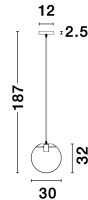

MIRALE

/DEKORATIV/Hängeleuchten/Hängeleuchten

Produktdatenblatt

- Leuchtmittel: LED E27 DEPEND ON LAMP
- IP:20
- Lichtfarbe:DEPEND ON LAMPk DEPEND ON LAMPIm
- Material: METAL & GLASS
- Farbe: GOLD & CLEAR & BLACK
- Maße: Ø=30cm H:187cm
- BULB: EXCLUDED

9416930_2

9416930_3

9416930_4

MIRALE - 9416930

Gold Metal
Clear Glass
& Black PVC Wire
LED E27 1x12 Watt 230 Volt
IP20 Bulb Excluded
D: 30 H: 32 H₂: 187 cm

9416930_5

9416930_7

Dieses Produkt gibt es in folgenden Ausführungen:

Best.-Nr.	Leuchtmittel	Detailinfos
28-9416930	MIRALE LED E27 DEPEND ON LAMP Lichtfarbe: DEPEND ON LAMP,	GOLD & CLEAR & BLACK, METAL & GLASS, Maße: Ø=30cm H:187cm IP20,

Herkunftsland EU - Irrtümer vorbehalten - Abmessungen können sich ändern.