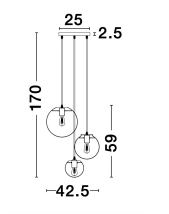

MIRALE

/DEKORATIV/Hängeleuchten/Hängeleuchten

Produktdatenblatt

- Leuchtmittel: LED E27 DEPEND ON LAMP
- IP:20
- Lichtfarbe:DEPEND ON LAMPk DEPEND ON LAMPIm
- Material: METAL & GLASS
- Farbe: GOLD & CLEAR & BLACK
- Maße: Ø=42,5cm H:170cm
- BULB: EXCLUDED

9416933_2

9416933_3

9416933_4

9416933_5

9416933_6

9416933_7

9416933_8

MIRALE - 9416933
 Clear Glass & Gold Metal
 Black PVC Wire
 LED E27 3x12 Watt 230 Volt
 IP20 Bulb Excluded
 D: 42.5 H1: 59 H2: 170 cm

9416933_9

9416933_11

Dieses Produkt gibt es in folgenden Ausführungen:

Best.-Nr.	Leuchtmittel	Detailinfos
28-9416933	MIRALE LED E27 DEPEND ON LAMP Lichtfarbe: DEPEND ON LAMP,	GOLD & CLEAR & BLACK, METAL & GLASS, Maße: Ø=42,5cm H:170cm IP20,