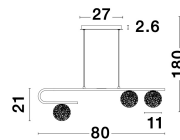

MIRANO

/DEKORATIV/Hängeleuchten/Hängeleuchten

Produktdatenblatt

- Leuchtmittel: LED G9 DEPEND ON LAMP
- IP:20
- Lichtfarbe:DEPEND ON LAMPk DEPEND ON LAMPIm
- Material: GLASS & STEEL
- Farbe: BRASS GOLD
- Maße: L=80cm W:10cm H:180cm
- BULB: EXCLUDED

9960272_2

9960272_3

9960272_4

MIRANO - 9960272

Clear Structured Glass
& Brass Gold Steel
LED G9 3x5 Watt 230 Volt
IP20 Bulb Excluded
L: 80 W: 10 H: 180 cm

9960272_5

9960272_7

Dieses Produkt gibt es in folgenden Ausführungen:

Best.-Nr.	Leuchtmittel	Detailinfos
28-9960272	MIRANO LED G9 DEPEND ON LAMP Lichtfarbe: DEPEND ON LAMP,	BRASS GOLD, GLASS & STEEL, Maße: L=80cm W:10cm H:180cm IP20,

Herkunftsland EU - Irrtümer vorbehalten - Abmessungen können sich ändern.