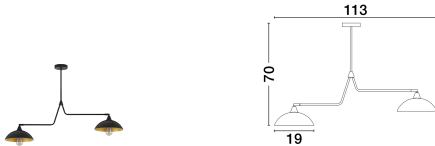

MIRBA

/DEKORATIV/Hängeleuchten/Hängeleuchten

Produktdatenblatt

- Leuchtmittel: LED E27 DEPEND ON LAMP
- IP:20
- Lichtfarbe:DEPEND ON LAMPk DEPEND ON LAMPIm
- Material: METAL
- Farbe: SANDY BLACK & GOLD
- Maße: L=113cm W:19cm H:70cm
- BULB: EXCLUDED

9035977_2

9035977_3

Dieses Produkt gibt es in folgenden Ausführungen:

Best.-Nr.	Leuchtmittel	Detailinfos
28-9035977	MIRBA LED E27 DEPEND ON LAMP Lichtfarbe: DEPEND ON LAMP,	SANDY BLACK & GOLD, METAL, Maße: L=113cm W:19cm H:70cm IP20,