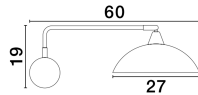

MIRBA

/DEKORATIV/Wandleuchten/Wandleuchten

Produktdatenblatt

- Leuchtmittel: LED E27 DEPEND ON LAMP
- IP:20
- Lichtfarbe:DEPEND ON LAMPk DEPEND ON LAMPIm
- Material: METAL
- Farbe: SANDY BLACK & GOLD
- Maße: L=27cm W:60cm H:19cm
- BULB: EXCLUDED

9035979_2

9035979_3

Dieses Produkt gibt es in folgenden Ausführungen:

Best.-Nr.	Leuchtmittel	Detailinfos
28-9035979	MIRBA LED E27 DEPEND ON LAMP Lichtfarbe: DEPEND ON LAMP,	SANDY BLACK & GOLD, METAL, Maße: L=27cm W:60cm H:19cm IP20,