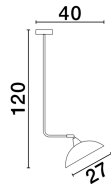

# MIRBA

/DEKORATIV/Hängeleuchten/Hängeleuchten

Produktdatenblatt

- Leuchtmittel: LED E27 DEPEND ON LAMP
- IP:20
- Lichtfarbe:DEPEND ON LAMPk DEPEND ON LAMPIm
- Material: METAL
- Farbe: SANDY WHITE & GOLD
- Maße: L=40cm W:27cm H:120cm
- BULB: EXCLUDED

9035980\_2

9035980\_3

Dieses Produkt gibt es in folgenden Ausführungen:

Best.-Nr.	Leuchtmittel	Detailinfos
28-9035980	MIRBA LED E27 DEPEND ON LAMP Lichtfarbe: DEPEND ON LAMP,	SANDY WHITE & GOLD, METAL, Maße: L=40cm W:27cm H:120cm IP20,