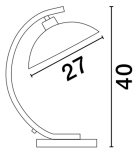

MIRBA

/DEKORATIV/Tischleuchten/Tischleuchten

Produktdatenblatt

- Leuchtmittel: LED E27 DEPEND ON LAMP
- IP:20
- Lichtfarbe:DEPEND ON LAMPk DEPEND ON LAMPIm
- Material: METAL
- Farbe: SANDY BLACK & GOLD
- Maße: Ø=27cm H:40cm
- BULB: EXCLUDED

9035981_2

Dieses Produkt gibt es in folgenden Ausführungen:

Best.-Nr.	Leuchtmittel	Detailinfos
28-9035981	MIRBA LED E27 DEPEND ON LAMP Lichtfarbe: DEPEND ON LAMP,	SANDY BLACK & GOLD, METAL, Maße: Ø=27cm H:40cm IP20,