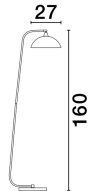

MIRBA

/DEKORATIV/Stehleuchten/Stehleuchten

Produktdatenblatt

- Leuchtmittel: LED E27 DEPEND ON LAMP
- IP:20
- Lichtfarbe:DEPEND ON LAMPk DEPEND ON LAMPIm
- Material: METAL
- Farbe: SANDY BLACK & GOLD
- Maße: Ø=27cm H:160cm
- BULB: EXCLUDED

9035982_2

9035982_3

Dieses Produkt gibt es in folgenden Ausführungen:

Best.-Nr.	Leuchtmittel	Detailinfos
28-9035982	MIRBA LED E27 DEPEND ON LAMP Lichtfarbe: DEPEND ON LAMP,	SANDY BLACK & GOLD, METAL, Maße: Ø=27cm H:160cm IP20,