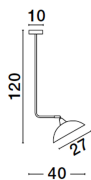

# MIRBA

/DEKORATIV/Hängeleuchten/Hängeleuchten

Produktdatenblatt

- Leuchtmittel: LED E27 DEPEND ON LAMP
- IP:20
- Lichtfarbe:DEPEND ON LAMPk DEPEND ON LAMPIm
- Material: METAL
- Farbe: SANDY BLACK & GOLD
- Maße: L=40cm W:27cm H:120cm
- BULB: EXCLUDED

9035983\_2

Dieses Produkt gibt es in folgenden Ausführungen:

| Best.-Nr.  | Leuchtmittel   | Detailinfos  |
|------------|--|--|
| 28-9035983 | MIRBA<br>LED E27 DEPEND ON LAMP<br>Lichtfarbe: DEPEND ON LAMP, | SANDY BLACK & GOLD, METAL,<br>Maße: L=40cm W:27cm H:120cm<br>IP20, |