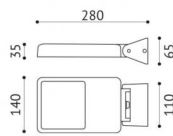

# MIRON M/L LED

/EXTERIOR/Strahler/Strahler

Produktdatenblatt

- Gehäuse aus Aluminium-Druckguss
- Ra>80
- inkl. Treiber
- Lichtfarbe: warm white 3000K
- Farben: Graphitgrau, Metallgrau
- OPTION: weiß, Ausstrahlwinkel 15°-120°, asymmetrisch