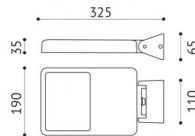

# MIRON M/L LED

/EXTERIOR/Strahler/Strahler

Produktdatenblatt

- Gehäuse aus Aluminium-Druckguss
- Ra>80
- inkl. Treiber
- Lichtfarbe: warm white 3000K
- Farben: Graphitgrau, Metallgrau
- OPTION: weiß, Ausstrahlwinkel 15°-120°, asymmetrisch