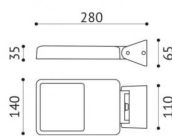

MIRON M/L LED

/EXTERIOR/Strahler/Strahler

Produktdatenblatt

- Gehäuse aus Aluminium-Druckguss
- Ra>80
- inkl. Treiber
- Lichtfarbe: warm white 3000K
- Farben: Graphitgrau, Metallgrau
- OPTION: weiß, Ausstrahlwinkel 15°-120°, asymmetrisch

Dieses Produkt gibt es in folgenden Ausführungen:

Best.-Nr.	Leuchtmittel	Detailinfos
51-MIR-18WW6	Strahler MIRON M LED 19W 230V 3000K 2249Nlm graphitgrau L=280mm LED 19W 230V Lichtfarbe: 3000K, 2249 Nlm CRI: Ra>80,	graphitgrau, Abstrahlwinkel: 65°, Maße: L= 280mm x B= 140mm x H= 35mm IP65, 3 Jahre, inkl. Treiber
51-MIR-18WW7	Strahler MIRON M LED 19W 230V 3000K 2249Nlm metallgrau L=280mm LED 19W 230V Lichtfarbe: 3000K, 2249 Nlm CRI: Ra>80,	metallgrau, Abstrahlwinkel: 65°, Maße: L= 280mm x B= 140mm x H= 35mm IP65, 3 Jahre, inkl. Treiber
51-MIR-40WW6	Strahler MIRON L LED 39W 230V 3000K 4806Nlm graphitgrau L=325mm LED 39W 230V Lichtfarbe: 3000K, 4806 Nlm CRI: Ra>80,	graphitgrau, Abstrahlwinkel: 40°, Maße: L= 325mm x B= 190mm x H= 35mm IP65, 3 Jahre, inkl. Treiber
51-MIR-40WW7	Strahler MIRON L LED 39W 230V 3000K 4806Nlm metallgrau L=325mm LED 39W 230V Lichtfarbe: 3000K, 4806 Nlm CRI: Ra>80,	metallgrau, Abstrahlwinkel: 40°, Maße: L= 325mm x B= 190mm x H= 35mm IP65, 3 Jahre, inkl. Treiber