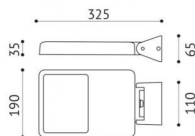

MIRON M/L LED

/EXTERIOR/Strahler/Strahler

Produktdatenblatt

- Gehäuse aus Aluminium-Druckguss
- Ra>80
- inkl. Treiber
- Lichtfarbe: warm white 3000K
- Farben: Graphitgrau, Metallgrau
- OPTION: weiß, Ausstrahlwinkel 15°-120°, asymmetrisch

Dieses Produkt gibt es in folgenden Ausführungen:

Best.-Nr.	Leuchtmittel	Detailinfos
51-MIR-18WW6	Strahler MIRON M LED 19W 230V 3000K 2249Nlm graphitgrau L=280mm LED 19W 230V Lichtfarbe: 3000K, 2249 Nlm CRI: Ra>80,	graphitgrau, Abstrahlwinkel: 65°, Maße: L= 280mm x B= 140mm x H= 35mm IP65, 3 Jahre, inkl. Treiber
51-MIR-18WW7	Strahler MIRON M LED 19W 230V 3000K 2249Nlm metallgrau L=280mm LED 19W 230V Lichtfarbe: 3000K, 2249 Nlm CRI: Ra>80,	metallgrau, Abstrahlwinkel: 65°, Maße: L= 280mm x B= 140mm x H= 35mm IP65, 3 Jahre, inkl. Treiber
51-MIR-40WW6	Strahler MIRON L LED 39W 230V 3000K 4806Nlm graphitgrau L=325mm LED 39W 230V Lichtfarbe: 3000K, 4806 Nlm CRI: Ra>80,	graphitgrau, Abstrahlwinkel: 40°, Maße: L= 325mm x B= 190mm x H= 35mm IP65, 3 Jahre, inkl. Treiber
51-MIR-40WW7	Strahler MIRON L LED 39W 230V 3000K 4806Nlm metallgrau L=325mm LED 39W 230V Lichtfarbe: 3000K, 4806 Nlm CRI: Ra>80,	metallgrau, Abstrahlwinkel: 40°, Maße: L= 325mm x B= 190mm x H= 35mm IP65, 3 Jahre, inkl. Treiber