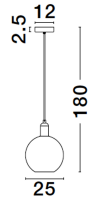

# MIRRO

/DEKORATIV/Hängeleuchten/Hängeleuchten

Produktdatenblatt

- Leuchtmittel: LED E27 DEPEND ON LAMP
- IP:20
- Lichtfarbe:DEPEND ON LAMPk DEPEND ON LAMPIm
- Material: METAL & GLASS
- Farbe: GOLD & SMOKY
- Maße: Ø=25cm H:180cm
- BULB: EXCLUDED

9035960\_2

9035960\_3

Dieses Produkt gibt es in folgenden Ausführungen:

Best.-Nr.	Leuchtmittel	Detailinfos
28-9035960	MIRRO LED E27 DEPEND ON LAMP Lichtfarbe: DEPEND ON LAMP,	GOLD & SMOKY, METAL & GLASS, Maße: Ø=25cm H:180cm IP20,