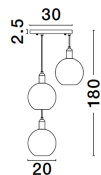

MIRRO

/DEKORATIV/Hängeleuchten/Hängeleuchten

Produktdatenblatt

- Leuchtmittel: LED E27 DEPEND ON LAMP
- IP:20
- Lichtfarbe:DEPEND ON LAMPk DEPEND ON LAMPIm
- Material: METAL & GLASS
- Farbe: GOLD & SMOKY
- Maße: Ø=30cm H:180cm
- BULB: EXCLUDED

9035963_2

9035963_3

Dieses Produkt gibt es in folgenden Ausführungen:

Best.-Nr.	Leuchtmittel	Detailinfos
28-9035963	MIRRO LED E27 DEPEND ON LAMP Lichtfarbe: DEPEND ON LAMP,	GOLD & SMOKY, METAL & GLASS, Maße: Ø=30cm H:180cm IP20,