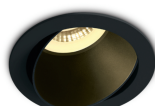

MMS GU10

/INTERIOR/Einbaustrahler/Downlights/Einbaustrahler

Produktdatenblatt

- Gehäuse aus Aluminium
- Reflektor aus Kunststoff (verschiedene Farben)
- dreh- und schwenkbar
- DARKLIGHT
- inkl. Anschlusskabel L= 150mm
- inkl. Fassung GU10
- ideal für Retrofit Leuchtmittel
- exklusive Leuchtmittel
- Farben: weiß, schwarz
- DA= Ø 72mm, ET= 120mm

Dieses Produkt gibt es in folgenden Ausführungen:

Best.-Nr.	Leuchtmittel	Detailinfos
54-11105M/B/B	Einbaustr. MMS GU10 max.10W/230V Ring schwarz/Reflektor schwarz max. 10W 230V	Ring schwarz / Reflektor schwarz Abstrahlwinkel: direkt, Maße: Ø= 79mm, H=36mm; DA= 70mm, ET= 120mm IP20,
54-11105M/B/BS	Einbaustr. MMS GU10 max.10W/230V Ring schwarz/Reflektor Messing max. 10W 230V	Ring schwarz / Reflektor Messing Abstrahlwinkel: direkt, Maße: Ø= 79mm, H=36mm; DA= 70mm, ET= 120mm IP20,
54-11105M/B/CU	Einbaustr. MMS GU10 max.10W/230V Ring schwarz/Reflektor Kupfer max. 10W 230V	Ring schwarz / Reflektor Kupfer Abstrahlwinkel: direkt, Maße: Ø= 79mm, H=36mm; DA= 70mm, ET= 120mm IP20,
54-11105M/W/B	Einbaustr. MMS GU10 max.10W/230V Ring weiß/Reflektor schwarz max. 10W 230V	Ring weiß / Reflektor schwarz Abstrahlwinkel: direkt, Maße: Ø= 79mm, H=36mm; DA= 70mm, ET= 120mm IP20,

/INTERIOR/Einbaustrahler/Downlights/Einbaustrahler

Produktdatenblatt

54-11105M/W/BS	Einbaustr. MMS GU10 max.10W/230V Ring weiß/Reflektor Messing max. 10W 230V	Ring weiß / Reflektor Messing Abstrahlwinkel: direkt, Maße: Ø= 79mm, H=36mm; DA= 70mm, ET= 120mm IP20,
54-11105M/W/CU	Einbaustr. MMS GU10 max.10W/230V Ring weiß/Reflektor Kupfer max. 10W 230V	Ring weiß / Reflektor Kupfer Abstrahlwinkel: direkt, Maße: Ø= 79mm, H=36mm; DA= 70mm, ET= 120mm IP20,
54-11105M/W/W	Einbaustr. MMS GU 10 max.10W/230V Ring weiß/Reflektor weiß DM=79mm max. 10W 230V	Ring weiß / Reflektor weiß Abstrahlwinkel: direkt, Maße: Ø= 79mm, H=36mm; DA= 70mm, ET= 120mm IP20,