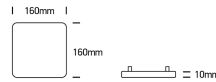

MOBI S/M/L LED

/INTERIOR/Einbauleuchten/Einbauleuchten

Produktdatenblatt

- Gehäuse aus Aluminium-Druckguss
- Abdeckung aus Polycarbonat PC
- inkl. Treiber
- SMD 4014
- Ra>80
- Lichtfarben: warm white 3000K, cool white 4000K
- Farbe: weiß
- DA einstellbar: 50-100mm, ET= 50mm (MOBI S)
- DA einstellbar: 70-140mm, ET= 50mm (MOBI M)
- DA einstellbar: 70-180mm, ET= 50mm (MOBI L)

Dieses Produkt gibt es in folgenden Ausführungen:

Best.-Nr.	Leuchtmittel	Detailinfos
54-50110CE/C	Halleneinbaul. MOBI S LED 10W/230V 4000K 1150Nlm weiß LED 10W 230V Lichtfarbe: 4000K, 1150 Nlm CRI: Ra>80,	weiß, Polycarbonat PC, MOBI S Maße: L/B = 120x120mm, H=10mm IP20, inkl. Treiber
54-50110CE/W	Halleneinbaul. MOBI S LED 10W/230V 3000K 1150Nlm weiß LED 10W 230V Lichtfarbe: 3000K, 1150 Nlm CRI: Ra>80,	weiß, Polycarbonat PC, MOBI S Maße: L/B = 120x120mm, H=10mm IP20, inkl. Treiber
54-50114CE/C	Halleneinbaul. MOBI M LED 14W/230V 4000K 1610Nlm weiß LED 14W 230V Lichtfarbe: 4000K, 1610 Nlm CRI: Ra>80,	weiß, Polycarbonat PC, MOBI M Maße: L/B = 160x160mm, H=10mm IP20, inkl. Treiber