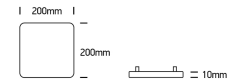

MOBI S/M/L LED

/INTERIOR/Einbauleuchten/Einbauleuchten

Produktdatenblatt

- Gehäuse aus Aluminium-Druckguss
- Abdeckung aus Polycarbonat PC
- inkl. Treiber
- SMD 4014
- Ra>80
- Lichtfarben: warm white 3000K, cool white 4000K
- Farbe: weiß
- DA einstellbar: 50-100mm, ET= 50mm (MOBI S)
- DA einstellbar: 70-140mm, ET= 50mm (MOBI M)
- DA einstellbar: 70-180mm, ET= 50mm (MOBI L)

Dieses Produkt gibt es in folgenden Ausführungen:

Best.-Nr.	Leuchtmittel	Detailinfos
54-50110CE/C	Halleneinbaul. MOBI S LED 10W/230V 4000K 1150Nlm weiß LED 10W 230V Lichtfarbe: 4000K, 1150 Nlm CRI: Ra>80,	weiß, Polycarbonat PC, MOBI S Maße: L/B = 120x120mm, H=10mm IP20, inkl. Treiber
54-50110CE/W	Halleneinbaul. MOBI S LED 10W/230V 3000K 1150Nlm weiß LED 10W 230V Lichtfarbe: 3000K, 1150 Nlm CRI: Ra>80,	weiß, Polycarbonat PC, MOBI S Maße: L/B = 120x120mm, H=10mm IP20, inkl. Treiber
54-50114CE/C	Halleneinbaul. MOBI M LED 14W/230V 4000K 1610Nlm weiß LED 14W 230V Lichtfarbe: 4000K, 1610 Nlm CRI: Ra>80,	weiß, Polycarbonat PC, MOBI M Maße: L/B = 160x160mm, H=10mm IP20, inkl. Treiber