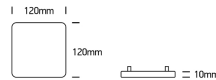

MOBI S/M/L LED

/INTERIOR/Einbauleuchten/Einbauleuchten

Produktdatenblatt

- Gehäuse aus Aluminium-Druckguss
- Abdeckung aus Polycarbonat PC
- inkl. Treiber
- SMD 4014
- Ra>80
- Lichtfarben: warm white 3000K, cool white 4000K
- Farbe: weiß
- DA einstellbar: 50-100mm, ET= 50mm (MOBI S)
- DA einstellbar: 70-140mm, ET= 50mm (MOBI M)
- DA einstellbar: 70-180mm, ET= 50mm (MOBI L)

Dieses Produkt gibt es in folgenden Ausführungen:

Best.-Nr.	Leuchtmittel	Detailinfos
54-50110CE/C	Halleneinbaul. MOBI S LED 10W/230V 4000K 1150Nlm weiß LED 10W 230V Lichtfarbe: 4000K, 1150 Nlm CRI: Ra>80,	weiß, Polycarbonat PC, MOBI S Maße: L/B = 120x120mm, H=10mm IP20, inkl. Treiber
54-50110CE/W	Halleneinbaul. MOBI S LED 10W/230V 3000K 1150Nlm weiß LED 10W 230V Lichtfarbe: 3000K, 1150 Nlm CRI: Ra>80,	weiß, Polycarbonat PC, MOBI S Maße: L/B = 120x120mm, H=10mm IP20, inkl. Treiber
54-50114CE/C	Halleneinbaul. MOBI M LED 14W/230V 4000K 1610Nlm weiß LED 14W 230V Lichtfarbe: 4000K, 1610 Nlm CRI: Ra>80,	weiß, Polycarbonat PC, MOBI M Maße: L/B = 160x160mm, H=10mm IP20, inkl. Treiber