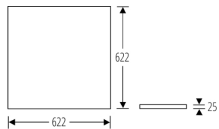

Dieses Produkt gibt es in folgenden Ausführungen:

Best.-Nr.	Leuchtmittel	Detailinfos
20-8717 1000	Universall. MODUL FOUR EL 2 LED 28W 230V 4000K 4400Nlm weiß 622x622mm LED 28W 230V Lichtfarbe: 4000K, 4400 Nlm CRI: Ra>80,	weiß, Maße: L= 622mm x B= 622mm x H= 25mm IP20, 5 Jahre, inkl. Treiber
20-8717 1005	Universall. MODUL FOUR EL 1 LED 28W 230V 4000K 4400Nlm weiß L=1245mm LED 28W 230V Lichtfarbe: 4000K, 4400 Nlm CRI: Ra>80,	weiß, Maße: L= 1245mm x B= 310mm x H= 25mm IP20, 5 Jahre, inkl. Treiber