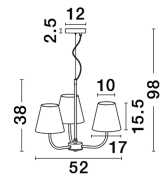

MOIST

/DEKORATIV/Hängeleuchten/Hängeleuchten

Produktdatenblatt

- Leuchtmittel: LED E27 DEPEND ON LAMP
- IP:20
- Lichtfarbe:DEPEND ON LAMPk DEPEND ON LAMPIm
- Material: METAL & FABRIC
- Farbe: BLACK & CREAM
- Maße: Ø=52cm H:98cm
- BULB: EXCLUDED

9036044_2

9036044_3

9036044_4

9036044_5

9036044_6

Dieses Produkt gibt es in folgenden Ausführungen:

Best.-Nr.	Leuchtmittel	Detailinfos
28-9036044	MOIST LED E27 DEPEND ON LAMP Lichtfarbe: DEPEND ON LAMP,	BLACK & CREAM, METAL & FABRIC, Maße: Ø=52cm H:98cm IP20,