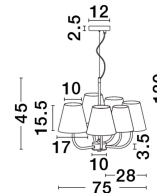

# MOIST

/DEKORATIV/Hängeleuchten/Hängeleuchten

Produktdatenblatt

- Leuchtmittel: LED E27 DEPEND ON LAMP
- IP:20
- Lichtfarbe:DEPEND ON LAMPk DEPEND ON LAMPIm
- Material: METAL & FABRIC
- Farbe: BLACK & CREAM
- Maße: Ø=75cm H:1130cm
- BULB: EXCLUDED

9036045\_2

9036045\_3

9036045\_4

9036045\_5

Dieses Produkt gibt es in folgenden Ausführungen:

Best.-Nr.	Leuchtmittel	Detailinfos
28-9036045	MOIST LED E27 DEPEND ON LAMP Lichtfarbe: DEPEND ON LAMP,	BLACK & CREAM, METAL & FABRIC, Maße: Ø=75cm H:1130cm IP20,