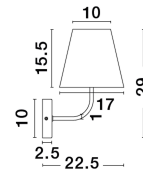

MOIST

/DEKORATIV/Wandleuchten/Wandleuchten

Produktdatenblatt

- Leuchtmittel: LED E27 DEPEND ON LAMP
- IP:20
- Lichtfarbe:DEPEND ON LAMPk DEPEND ON LAMPIm
- Material: METAL & FABRIC
- Farbe: BLACK & CREAM
- Maße: L=17cm W:22,5cm H:29cm
- BULB: EXCLUDED

9036046_2

9036046_3

9036046_4

9036046_5

Dieses Produkt gibt es in folgenden Ausführungen:

Best.-Nr.	Leuchtmittel	Detailinfos
28-9036046	MOIST LED E27 DEPEND ON LAMP Lichtfarbe: DEPEND ON LAMP,	BLACK & CREAM, METAL & FABRIC, Maße: L=17cm W:22,5cm H:29cm IP20,