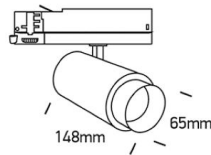

# MOLENO ZOOM LED

/INTERIOR/Stromschienen und Strahler/Stromschienenstrahler

Produktdatenblatt

- Gehäuse aus Aluminium
- dreh- und schwenkbar
- Ausstrahlwinkel von 20°-60° einstellbar
- inkl. Treiber 350mA
- COB LED
- Ra>80
- Lichtfarbe: warm white 3000K
- Farben: weiß, schwarz

Dieses Produkt gibt es in folgenden Ausführungen:

Best.-Nr.	Leuchtmittel	Detailinfos
54-65650AT/B/W	Stromschienenstr. MOLENO ZOOM LED 15W 230V 3000K 1350Nlm schwarz Ø=65mm LED 15W 230V Lichtfarbe: 3000K, 1350 Nlm CRI: Ra>80,	schwarz, Abstrahlwinkel: 20°-60°, Maße: Ø= 65mm x H= 148mm IP20, 3 Jahre, inkl. Treiber 350mA
54-65650AT/W/W	Stromschienenstr. MOLENO ZOOM LED 15W 230V 3000K 1350Nlm weiß Ø=65mm LED 15W 230V Lichtfarbe: 3000K, 1350 Nlm CRI: Ra>80,	weiß, Abstrahlwinkel: 20°-60°, Maße: Ø= 65mm x H= 148mm IP20, 3 Jahre, inkl. Treiber 350mA