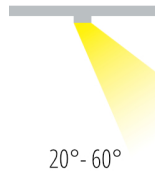

# MOLENO ZOOM LED

/INTERIOR/Stromschienen und Strahler/Stromschienenstrahler

Produktdatenblatt

- Gehäuse aus Aluminium
- dreh- und schwenkbar
- Ausstrahlwinkel von 20°-60° einstellbar
- inkl. Treiber 350mA
- COB LED
- Ra>80
- Lichtfarbe: warm white 3000K
- Farben: weiß, schwarz

Dieses Produkt gibt es in folgenden Ausführungen:

Best.-Nr.	Leuchtmittel	Detailinfos
54-65650AT/B/W	Stromschienenstr. MOLENO ZOOM LED 15W 230V 3000K 1350Nlm schwarz Ø=65mm LED 15W 230V Lichtfarbe: 3000K, 1350 Nlm CRI: Ra>80,	schwarz, Abstrahlwinkel: 20°-60°, Maße: Ø= 65mm x H= 148mm IP20, 3 Jahre, inkl. Treiber 350mA
54-65650AT/W/W	Stromschienenstr. MOLENO ZOOM LED 15W 230V 3000K 1350Nlm weiß Ø=65mm LED 15W 230V Lichtfarbe: 3000K, 1350 Nlm CRI: Ra>80,	weiß, Abstrahlwinkel: 20°-60°, Maße: Ø= 65mm x H= 148mm IP20, 3 Jahre, inkl. Treiber 350mA