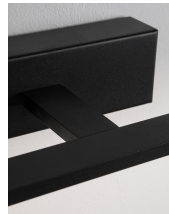

MONDRIAN

/DEKORATIV/Badezimmerleuchten/Badezimmerleuchten

Produktdatenblatt

- Leuchtmittel: LED 20 Watt
- IP:44
- Lichtfarbe:3000k 1615lm
- Material: ALUMINIUM & ACRYLIC
- Farbe: BLACK
- Maße: L=62cm W:14cm H:6cm
- BULB: INCLUDED

9053202_2

9053202_4

9053202_6

MONDRIAN - 9053202

Sandy Black Aluminium
& Acrylic
LED 20 Watt 230 Volt
1615Lm 3000K IP44
L: 62 W:14 H: 6 cm

5 212017 423771

9053202_7

9053202_9

Dieses Produkt gibt es in folgenden Ausführungen:

Best.-Nr.	Leuchtmittel	Detailinfos
28-9053202	MONDRIAN LED 20 Watt Lichtfarbe: 3000K,	BLACK, ALUMINIUM & ACRYLIC, Maße: L=62cm W:14cm H:6cm IP44,

Herkunftsland EU - Irrtümer vorbehalten - Abmessungen können sich ändern.

ELUX Lichtsysteme GmbH

A-1230 Wien

Deutschstraße 4

Tel. 01/6154690, Fax 01/6154690-80

office@elux-licht.at

www.elux-licht.at