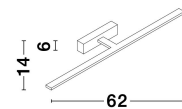

MONDRIAN

/DEKORATIV/Badezimmerleuchten/Badezimmerleuchten

Produktdatenblatt

- Leuchtmittel: LED 20 Watt
- IP:44
- Lichtfarbe:3000k 1615lm
- Material: ALUMINIUM & ACRYLIC
- Farbe: BLACK
- Maße: L=62cm W:14cm H:6cm
- BULB: INCLUDED

9053202_2

9053202_6

MONDRIAN - 9053202

Sandy Black Aluminium
& Acrylic
LED 20 Watt 230 Volt
1615Lm 3000K IP44
L: 62 W:14 H: 6 cm

5 212017 423771

9053202_7

9053202_9

Dieses Produkt gibt es in folgenden Ausführungen:

Best.-Nr.	Leuchtmittel	Detailinfos
28-9053202	MONDRIAN LED 20 Watt Lichtfarbe: 3000K,	BLACK, ALUMINIUM & ACRYLIC, Maße: L=62cm W:14cm H:6cm IP44,

Herkunftsland EU - Irrtümer vorbehalten - Abmessungen können sich ändern.

ELUX Lichtsysteme GmbH

A-1230 Wien

Deutschstraße 4

Tel. 01/6154690, Fax 01/6154690-80

office@elux-licht.at

www.elux-licht.at