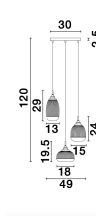

MOND

/DEKORATIV/Hängeleuchten/Hängeleuchten

Produktdatenblatt

- Leuchtmittel: LED E14 DEPEND ON LAMP
- IP:20
- Lichtfarbe:DEPEND ON LAMPk DEPEND ON LAMPIm
- Material: METAL & GLASS
- Farbe: SATIN GOLD
- Maße: Ø=49cm H:120cm
- BULB: EXCLUDED

9731214_2

9731214_3

9731214_4

9731214_5

9731214_6

MOND - 9731214

Satin Gold Metal
Clear Glass
LED E14 3x5 Watt 230Volt
IP20 Bulb Excluded
D: 49 H: 120 cm

5 212017 419378

9731214_7

9731214_9

Dieses Produkt gibt es in folgenden Ausführungen:

Best.-Nr.	Leuchtmittel	Detailinfos
28-9731214	MOND LED E14 DEPEND ON LAMP Lichtfarbe: DEPEND ON LAMP,	SATIN GOLD, METAL & GLASS, Maße: Ø=49cm H:120cm IP20,