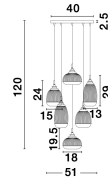

MOND

/DEKORATIV/Hängeleuchten/Hängeleuchten

Produktdatenblatt

- Leuchtmittel: LED E14 DEPEND ON LAMP
- IP:20
- Lichtfarbe:DEPEND ON LAMPk DEPEND ON LAMPIm
- Material: METAL & GLASS
- Farbe: SATIN GOLD
- Maße: Ø=51cm H:120cm
- BULB: EXCLUDED

9731215_2

9731215_3

9731215_4

MOND - 9731215

Satin Gold Metal
Clear Glass
LED E14 6x5 Watt230 Volt
IP20 Bulb Excluded
D: 51 H: 120 cm

9731215_5

9731215_7

Dieses Produkt gibt es in folgenden Ausführungen:

Best.-Nr.	Leuchtmittel	Detailinfos
28-9731215	MOND LED E14 DEPEND ON LAMP Lichtfarbe: DEPEND ON LAMP,	SATIN GOLD, METAL & GLASS, Maße: Ø=51cm H:120cm IP20,

Herkunftsland EU - Irrtümer vorbehalten - Abmessungen können sich ändern.