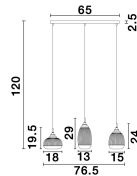

MOND

/DEKORATIV/Hängeleuchten/Hängeleuchten

Produktdatenblatt

- Leuchtmittel: LED E14 DEPEND ON LAMP
- IP:20
- Lichtfarbe:DEPEND ON LAMPk DEPEND ON LAMPIm
- Material: METAL & GLASS
- Farbe: SATIN GOLD
- Maße: L=76.5cm W:18cm H:120cm
- BULB: EXCLUDED

9731216_3

9731216_4

9731216_5

MOND - 9731216

Satin Gold Metal
Clear Glass
LED E14 3x5 Watt 230 Volt
IP20 Bulb Excluded
L: 76.5 W: 18 H: 120 cm

9731216_6

9731216_8

Dieses Produkt gibt es in folgenden Ausführungen:

Best.-Nr.	Leuchtmittel	Detailinfos
28-9731216	MOND LED E14 DEPEND ON LAMP Lichtfarbe: DEPEND ON LAMP,	SATIN GOLD, METAL & GLASS, Maße: L=76.5cm W:18cm H:120cm IP20,

Herkunftsland EU - Irrtümer vorbehalten - Abmessungen können sich ändern.