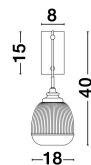

MOND

/DEKORATIV/Wandleuchten/Wandleuchten

Produktdatenblatt

- Leuchtmittel: LED E14 DEPEND ON LAMP
- IP:20
- Lichtfarbe:DEPEND ON LAMPk DEPEND ON LAMPIm
- Material: METAL & GLASS
- Farbe: SATIN GOLD
- Maße: L=18cm W:27.5cm H:40cm
- BULB: EXCLUDED

9738200_2

9738200_3

9738200_4

9738200_5

9738200_6

MOND • 9738200

Satin Gold Metal
Clear Glass
LED E14 1x5 Watt 230 Volt
IP20 Bulb Excluded
L: 18 W: 27.5 H: 40 cm

9738200_7

9738200_8

9738200_10

Dieses Produkt gibt es in folgenden Ausführungen:

Best.-Nr.	Leuchtmittel	Detailinfos
28-9738200	MOND LED E14 DEPEND ON LAMP Lichtfarbe: DEPEND ON LAMP,	SATIN GOLD, METAL & GLASS, Maße: L=18cm W:27.5cm H:40cm IP20,