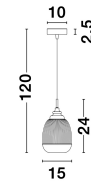

MOND

/DEKORATIV/Hängeleuchten/Hängeleuchten

Produktdatenblatt

- Leuchtmittel: LED E14 DEPEND ON LAMP
- IP:20
- Lichtfarbe:DEPEND ON LAMPk DEPEND ON LAMPIm
- Material: METAL & GLASS
- Farbe: SATIN GOLD
- Maße: Ø=15cm H:120cm
- BULB: EXCLUDED

9738210_2

9738210_3

9738210_4

9738210_5

9738210_6

MOND - 9738210

Satin Gold Metal
Clear Glass
LED E14 1x5 Watt 230 Volt
IP20 Bulb Excluded
D: 15 H: 24 H: 120 cm

9738210_7

9738210_9

Dieses Produkt gibt es in folgenden Ausführungen:

Best.-Nr.	Leuchtmittel	Detailinfos
28-9738210	MOND LED E14 DEPEND ON LAMP Lichtfarbe: DEPEND ON LAMP,	SATIN GOLD, METAL & GLASS, Maße: Ø=15cm H:120cm IP20,