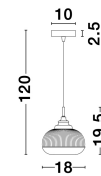

MOND

/DEKORATIV/Hängeleuchten/Hängeleuchten

Produktdatenblatt

- Leuchtmittel: LED E14 DEPEND ON LAMP
- IP:20
- Lichtfarbe:DEPEND ON LAMPk DEPEND ON LAMPIm
- Material: METAL & GLASS
- Farbe: SATIN GOLD
- Maße: Ø=18cm H:120cm
- BULB: EXCLUDED

9738211_2

9738211_3

9738211_4

9738211_5

9738211_6

MOND - 9738211

Satin Gold Metal
Clear Glass
LED E14 1x5 Watt 230 Volt
IP20 Bulb Excluded
D: 18 H: 19.5 H: 120 cm

9738211_7

9738211_9

Dieses Produkt gibt es in folgenden Ausführungen:

Best.-Nr.	Leuchtmittel	Detailinfos
28-9738211	MOND LED E14 DEPEND ON LAMP Lichtfarbe: DEPEND ON LAMP,	SATIN GOLD, METAL & GLASS, Maße: Ø=18cm H:120cm IP20,