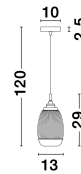

# MOND

/DEKORATIV/Hängeleuchten/Hängeleuchten

Produktdatenblatt

- Leuchtmittel: LED E14 DEPEND ON LAMP
- IP:20
- Lichtfarbe:DEPEND ON LAMPk DEPEND ON LAMPIm
- Material: METAL & GLASS
- Farbe: SATIN GOLD
- Maße: Ø=13cm H:120cm
- BULB: EXCLUDED

9738212\_2

9738212\_3

9738212\_4

9738212\_5

**MOND - 9738212**

Satin Gold Metal  
Clear Glass  
LED E14 1x5 Watt 230 Volt  
IP20 Bulb Excluded  
D: 13 H: 29 H: 120 cm

9738212\_6

9738212\_8

Dieses Produkt gibt es in folgenden Ausführungen:

Best.-Nr.	Leuchtmittel	Detailinfos
28-9738212	MOND LED E14 DEPEND ON LAMP Lichtfarbe: DEPEND ON LAMP,	SATIN GOLD, METAL & GLASS, Maße: Ø=13cm H:120cm IP20,