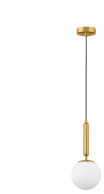

MONET

/DEKORATIV/Hängeleuchten/Hängeleuchten

Produktdatenblatt

- Leuchtmittel: LED E27 DEPEND ON LAMP
- IP:20
- Lichtfarbe:DEPEND ON LAMPk DEPEND ON LAMPIm
- Material: METAL & GLASS
- Farbe: BRASS GOLD
- Maße: Ø=15cm H:185cm
- BULB: EXCLUDED

9080124_2

9080124_3

9080124_4

Dieses Produkt gibt es in folgenden Ausführungen:

Best.-Nr.	Leuchtmittel	Detailinfos
28-9080124	MONET LED E27 DEPEND ON LAMP Lichtfarbe: DEPEND ON LAMP,	BRASS GOLD, METAL & GLASS, Maße: Ø=15cm H:185cm IP20,