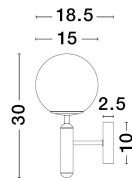

MONET

/DEKORATIV/Wandleuchten/Wandleuchten

Produktdatenblatt

- Leuchtmittel: LED E27 DEPEND ON LAMP
- IP:20
- Lichtfarbe:DEPEND ON LAMPk DEPEND ON LAMPIm
- Material: METAL & GLASS
- Farbe: BRASS GOLD
- Maße: L=15cm W:18,5cm H:30cm
- BULB: EXCLUDED

9080125_2

9080125_3

Dieses Produkt gibt es in folgenden Ausführungen:

Best.-Nr.	Leuchtmittel	Detailinfos
28-9080125	MONET LED E27 DEPEND ON LAMP Lichtfarbe: DEPEND ON LAMP,	BRASS GOLD, METAL & GLASS, Maße: L=15cm W:18,5cm H:30cm IP20,