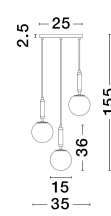

MONET

/DEKORATIV/Hängeleuchten/Hängeleuchten

Produktdatenblatt

- Leuchtmittel: LED E27 DEPEND ON LAMP
- IP:20
- Lichtfarbe:DEPEND ON LAMPk DEPEND ON LAMPIm
- Material: METAL & GLASS
- Farbe: BRASS GOLD
- Maße: Ø=35cm H:155cm
- BULB: EXCLUDED

9080127_2

9080127_3

9080127_4

9080127_5

Dieses Produkt gibt es in folgenden Ausführungen:

Best.-Nr.	Leuchtmittel	Detailinfos
28-9080127	MONET LED E27 DEPEND ON LAMP Lichtfarbe: DEPEND ON LAMP,	BRASS GOLD, METAL & GLASS, Maße: Ø=35cm H:155cm IP20,