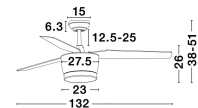

MONSOON

/DEKORATIV/Ventilatoren/Ventilatoren

Produktdatenblatt

- Leuchtmittel: LED 18 Watt
- IP:20
- Lichtfarbe:3000k 650lm
- Material: STEEL & GLASS
- Farbe: BLACK & NATURAL
- Maße: Ø=132cm H:38-51cm
- BULB: INCLUDED

5260251_2

5260251_6

Monsoon - 5260251

5260251_7

5260251_9

Dieses Produkt gibt es in folgenden Ausführungen:

Best.-Nr.	Leuchtmittel	Detailinfos
28-5260251	MONSOON LED 18 Watt Lichtfarbe: 3000K,	BLACK & NATURAL, STEEL & GLASS, Maße: Ø=132cm H:38-51cm IP20,

Herkunftsland EU - Irrtümer vorbehalten - Abmessungen können sich ändern.

ELUX Lichtsysteme GmbH

A-1230 Wien

Deutschstraße 4

Tel. 01/6154690, Fax 01/6154690-80

office@elux-licht.at

www.elux-licht.at