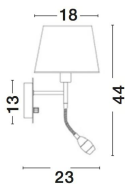

MONTATO

/DEKORATIV/Wandleuchten/Wandleuchten

Produktdatenblatt

- Leuchtmittel: LED & LED E27 3 Watt
- IP:20
- Lichtfarbe:3000k 180lm
- Material: ALUMINIUM & FABRIC
- Farbe: WHITE & CHROME
- Maße: L=18cm W:21cm H:44cm
- BULB: EXCLUDED

**MONTATO - 6916202**

White & Chrome Aluminium
 White Fabric Shade
 Adjustable Switch On/Off
 LED 3 Watt 3000K 180Lm
 E27 1x40 Watt 230 Volt
 IP20 Bulb Excluded
 L: 18 W: 23 H: 44 cm

5 212017 403902

6916202_3

6916202_4

6916202_6

Dieses Produkt gibt es in folgenden Ausführungen:

Best.-Nr.	Leuchtmittel	Detailinfos
28-6916202	MONTATO 3 Watt Lichtfarbe: 3000K,	WHITE & CHROME, ALUMINIUM & FABRIC, Maße: L=18cm W:21cm H:44cm IP20,