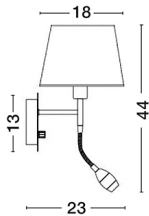

MONTATO WL

/DEKORATIV/Wandleuchten/Wandleuchten

Produktdatenblatt

- Gehäuse aus Aluminium
- Farbe: Chrom
- verstellbar
- inklusive Ein-/Ausshalter
- inklusive Konverter

sk_montato_6916202

Dieses Produkt gibt es in folgenden Ausführungen: