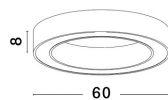

9345632\_2

9345632\_3

9345632\_4

9345632\_5

9345632\_6

9345632\_7

9345632\_8

**OPAL - 9345632**  
Sandy White Aluminium  
& Acrylic  
LED 50W 230 Volt  
1400 Lm 3000K - 4000K  
CRI>80 IP20  
D:60 H:8 cm

9345632\_9

Powered By

9345632\_10

Dieses Produkt gibt es in folgenden Ausführungen:

Best.-Nr.	Leuchtmittel	Detailinfos
28-9345632	MORBIDO LED 48 Watt Lichtfarbe: 2700-4000K,	SANDY WHITE, ALUMINIUM & ACRYLIC, Maße: Ø=60cm H:8cm IP20,