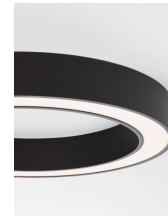

MORBIDO

/DEKORATIV/Deckenleuchten/Deckenleuchten

Produktdatenblatt

- Leuchtmittel: LED 48 Watt
- IP:20
- Lichtfarbe:2700-4000k 3730lm
- Material: ALUMINIUM & ACRYLIC
- Farbe: SANDY BLACK
- Maße: Ø=60cm H:8cm
- BULB: INCLUDED

9345633-6

9345633-10

OPAL - 9345633
Sandy Black Aluminium
& Acrylic
LED 50W 230 Volt
1400 Lm 3000K - 4000K
CRI>80 IP20
D:60 H:8 cm

Dieses Produkt gibt es in folgenden Ausführungen:

Best.-Nr.	Leuchtmittel	Detailinfos
28-9345633	MORBIDO LED 48 Watt Lichtfarbe: 2700-4000K,	SANDY BLACK, ALUMINIUM & ACRYLIC, Maße: Ø=60cm H:8cm IP20,

Herkunftsland EU - Irrtümer vorbehalten - Abmessungen können sich ändern.

ELUX Lichtsysteme GmbH
A-1230 Wien
Deutschstraße 4

Tel. 01/6154690, Fax 01/6154690-80
office@elux-licht.at

www.elux-licht.at