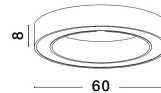

9345633-2

9345633-3

9345633-4

9345633-5

9345633-6

9345633-7

9345633-8

9345633-9

9345633-10

OPAL - 9345633
 Sandy Black Aluminium
 & Acrylic
 LED 50W 230 Volt
 1400 Lm 3000K - 4000K
 CRI>80 IP20
 D:60 H:8 cm

9345633-11

Dieses Produkt gibt es in folgenden Ausführungen:

Best.-Nr.	Leuchtmittel	Detailinfos
28-9345633	MORBIDO LED 48 Watt Lichtfarbe: 2700-4000K,	SANDY BLACK, ALUMINIUM & ACRYLIC, Maße: Ø=60cm H:8cm IP20,