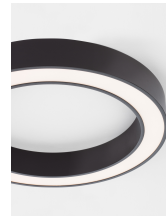

MORBIDO

/DEKORATIV/Deckenleuchten/Deckenleuchten

Produktdatenblatt

- Leuchtmittel: LED 48 Watt
- IP:20
- Lichtfarbe:2700-4000k 3730lm
- Material: ALUMINIUM & ACRYLIC
- Farbe: SANDY BLACK
- Maße: Ø=60cm H:8cm
- BULB: INCLUDED

9345633-5

9345633-10

OPAL - 9345633
Sandy Black Aluminium
& Acrylic
LED 50W 230 Volt
1400 Lm 3000K - 4000K
CRI>80 IP20
D:60 H:8 cm

Dieses Produkt gibt es in folgenden Ausführungen:

Best.-Nr.	Leuchtmittel	Detailinfos
28-9345633	MORBIDO LED 48 Watt Lichtfarbe: 2700-4000K,	SANDY BLACK, ALUMINIUM & ACRYLIC, Maße: Ø=60cm H:8cm IP20,

Herkunftsland EU - Irrtümer vorbehalten - Abmessungen können sich ändern.

ELUX Lichtsysteme GmbH
A-1230 Wien
Deutschstraße 4

Tel. 01/6154690, Fax 01/6154690-80
office@elux-licht.at

www.elux-licht.at