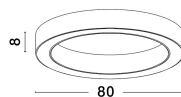

9345635-8

OPAL - 9345635

Sandy White Aluminium
& Acrylic
LED 60 Watt 230 Volt
1900Lm 3000K-4000K IP20
D1: 66 D2: 80 H: 8 cm

9345635-9

Dieses Produkt gibt es in folgenden Ausführungen:

Best.-Nr.	Leuchtmittel	Detailinfos
28-9345635	MORBIDO LED 59 Watt Lichtfarbe: 2700-4000K,	SANDY WHITE, ALUMINIUM & ACRYLIC, Maße: Ø=80cm H:8cm IP20,

Herkunftsland EU - Irrtümer vorbehalten - Abmessungen können sich ändern.

ELUX Lichtsysteme GmbH
A-1230 Wien
Deutschstraße 4

Tel. 01/6154690, Fax 01/6154690-80
office@elux-licht.at

www.elux-licht.at