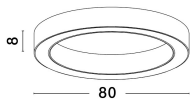

9345636-2

9345636-3

9345636-4

9345636-5

9345636-6

**OPAL - 9345636**

Sandy Black Aluminium  
& Acrylic  
LED 60 Watt 230 Volt  
1900Lm 3000K-4000K IP20  
D1: 66 D2: 80 H: 8 cm

9345636-7