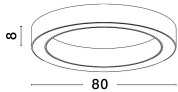

9345637\_2

9345637\_3

9345637\_4

9345637\_5

9345637\_6

**OPAL - 9345637**

Brass Gold Aluminium  
& Acrylic  
LED 60 Watt 230 Volt  
1900Lm 3000K-4000K IP20  
D1: 66 D2: 80 H: 8 cm

9345637-7