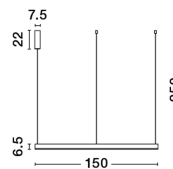

9530223_2

9530223_3

9530223_4

Dieses Produkt gibt es in folgenden Ausführungen:

Best.-Nr.	Leuchtmittel	Detailinfos
28-9530223	MOTIF LED 80 Watt Lichtfarbe: 2700-6000K,	BRASS GOLD, ALUMINIUM & ACRYLIC, Maße: Ø=150cm H:250cm IP20,

Herkunftsland EU - Irrtümer vorbehalten - Abmessungen können sich ändern.

ELUX Lichtsysteme GmbH
A-1230 Wien
Deutschstraße 4

Tel. 01/6154690, Fax 01/6154690-80
office@elux-licht.at

www.elux-licht.at