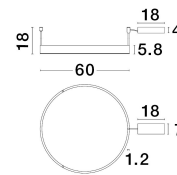

MOTIF

/DEKORATIV/Deckenleuchten/Deckenleuchten

Produktdatenblatt

- Leuchtmittel: LED 46 Watt
- IP:20
- Lichtfarbe:3000k 3700lm
- Material: ALUMINIUM & ACRYLIC
- Farbe: BRONZE
- Maße: L=60cm W:1,2cm H:18cm
- BULB: INCLUDED

9063600_2

9063600_3

9063600_4

9063600_5

Dieses Produkt gibt es in folgenden Ausführungen:

Best.-Nr.	Leuchtmittel	Detailinfos
28-9063600	MOTIF LED 46 Watt Lichtfarbe: 3000K,	BRONZE, ALUMINIUM & ACRYLIC, Maße: L=60cm W:1,2cm H:18cm IP20,