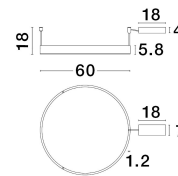

MOTIF

/DEKORATIV/Deckenleuchten/Deckenleuchten

Produktdatenblatt

- Leuchtmittel: LED 46 Watt
- IP:20
- Lichtfarbe:3000k 3700lm
- Material: ALUMINIUM & ACRYLIC
- Farbe: SANDY BLACK
- Maße: L=60cm W:1,2cm H:18cm
- BULB: INCLUDED

9063601_2

9063601_3

9063601_4

9063601_5

Dieses Produkt gibt es in folgenden Ausführungen:

Best.-Nr.	Leuchtmittel	Detailinfos
28-9063601	MOTIF LED 46 Watt Lichtfarbe: 3000K,	SANDY BLACK, ALUMINIUM & ACRYLIC, Maße: L=60cm W:1,2cm H:18cm IP20,