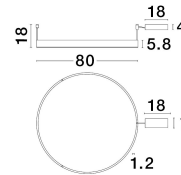

# MOTIF

/DEKORATIV/Deckenleuchten/Deckenleuchten

Produktdatenblatt

- Leuchtmittel: LED 50 Watt
- IP:20
- Lichtfarbe:3000k 4166lm
- Material: ALUMINIUM & ACRYLIC
- Farbe: BRONZE
- Maße: L=80cm W:1,2cm H:18cm
- BULB: INCLUDED

9063603\_2

9063603\_3

9063603\_4

9063603\_5

Dieses Produkt gibt es in folgenden Ausführungen:

Best.-Nr.	Leuchtmittel	Detailinfos
28-9063603	MOTIF LED 50 Watt Lichtfarbe: 3000K,	BRONZE, ALUMINIUM & ACRYLIC, Maße: L=80cm W:1,2cm H:18cm IP20,