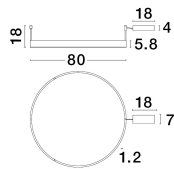

MOTIF

/DEKORATIV/Deckenleuchten/Deckenleuchten

Produktdatenblatt

- Leuchtmittel: LED 50 Watt
- IP:20
- Lichtfarbe:3000k 4166lm
- Material: ALUMINIUM & ACRYLIC
- Farbe: SANDY BLACK
- Maße: L=80cm W:1,2cm H:18cm
- BULB: INCLUDED

9063604_2

9063604_3

9063604_4

Dieses Produkt gibt es in folgenden Ausführungen:

| Best.-Nr. | Leuchtmittel | Detailinfos |
|------------|--|---|
| 28-9063604 | MOTIF LED 50 Watt Lichtfarbe: 3000K, | SANDY BLACK, ALUMINIUM & ACRYLIC, Maße: L=80cm W:1,2cm H:18cm IP20, |