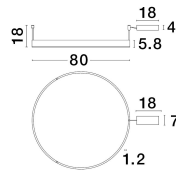

MOTIF

/DEKORATIV/Deckenleuchten/Deckenleuchten

Produktdatenblatt

- Leuchtmittel: LED 50 Watt
- IP:20
- Lichtfarbe:3000k 4166lm
- Material: ALUMINIUM & ACRYLIC
- Farbe: SANDY WHITE
- Maße: L=80cm W:1,2cm H:18cm
- BULB: INCLUDED

9063605_4

9063605_2

9063605_5

Dieses Produkt gibt es in folgenden Ausführungen:

Best.-Nr.	Leuchtmittel	Detailinfos
28-9063605	MOTIF LED 50 Watt Lichtfarbe: 3000K,	SANDY WHITE, ALUMINIUM & ACRYLIC, Maße: L=80cm W:1,2cm H:18cm IP20,