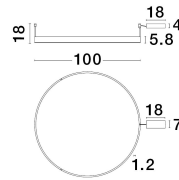

MOTIF

/DEKORATIV/Deckenleuchten/Deckenleuchten

Produktdatenblatt

- Leuchtmittel: LED 60 Watt
- IP:20
- Lichtfarbe:3000k 4552lm
- Material: ALUMINIUM & ACRYLIC
- Farbe: BRONZE
- Maße: L=100cm W:1,2cm H:18cm
- BULB: INCLUDED

9063606_2

9063606_3

9063606_4

Dieses Produkt gibt es in folgenden Ausführungen:

Best.-Nr.	Leuchtmittel	Detailinfos
28-9063606	MOTIF LED 60 Watt Lichtfarbe: 3000K,	BRONZE, ALUMINIUM & ACRYLIC, Maße: L=100cm W:1,2cm H:18cm IP20,