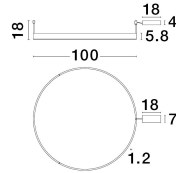

MOTIF

/DEKORATIV/Deckenleuchten/Deckenleuchten

Produktdatenblatt

- Leuchtmittel: LED 60 Watt
- IP:20
- Lichtfarbe:3000k 4552lm
- Material: ALUMINIUM & ACRYLIC
- Farbe: SANDY BLACK
- Maße: L=100cm W:1,2cm H:18cm
- BULB: INCLUDED

9063607_2

9063607_3

9063607_4

Dieses Produkt gibt es in folgenden Ausführungen:

Best.-Nr.	Leuchtmittel	Detailinfos
28-9063607	MOTIF LED 60 Watt Lichtfarbe: 3000K,	SANDY BLACK, ALUMINIUM & ACRYLIC, Maße: L=100cm W:1,2cm H:18cm IP20,